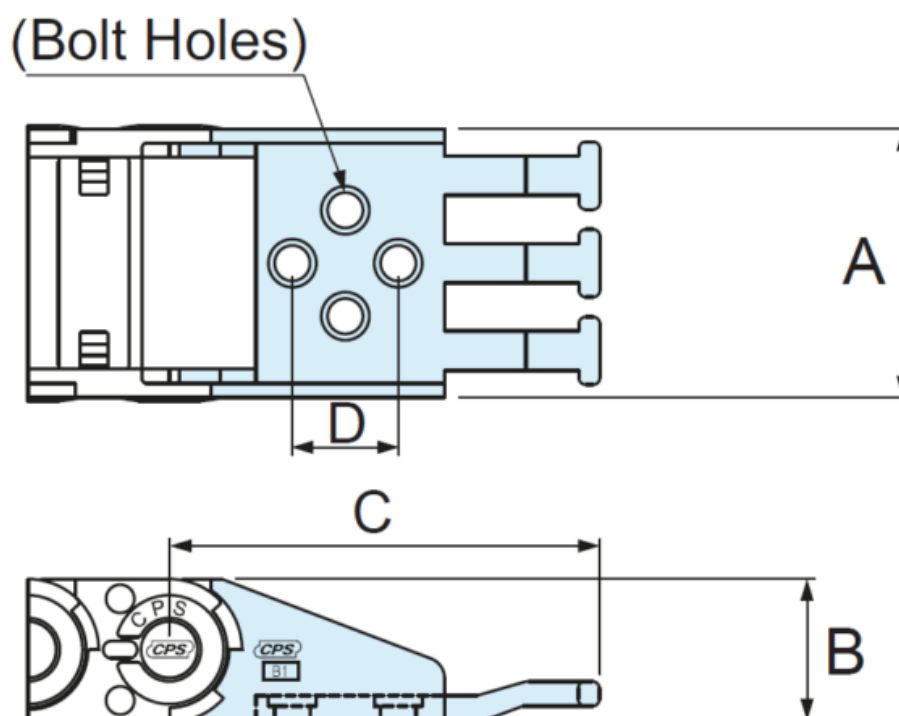

Varenummer: 18TEB02015  
Beskrivelse: Endestykke Tie Wrap type, for CPS20.15 (2stk/1sæt)  
Type: S-TEB020.15

## Mål

A	= 23
B	= 20
C	= 61
D	= 15
Hul Størrelse = M5	